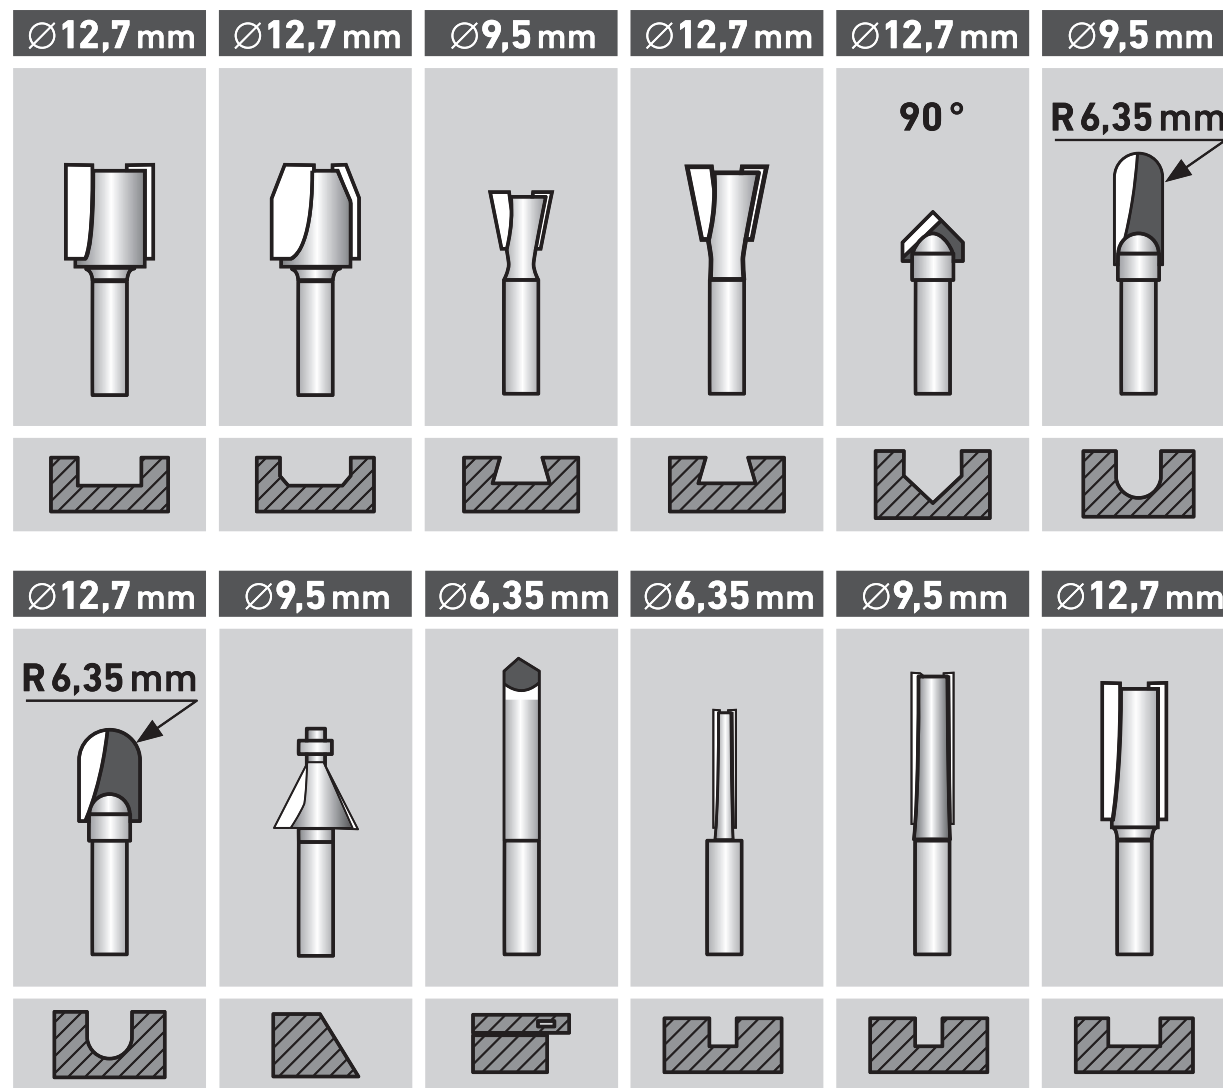

EXTOL®
PREMIUM

Item No. 44039

24 PCS MILLING CUTTER SET

- Ⓒ CZ Sada stopkových fréz 24 ks
- Ⓒ SK Sada stopkových fréz 24 ks
- Ⓒ H Felsőmaró klt. 24 db
- Ⓒ RO Set freze 24 buc
- Ⓒ D Oberfräsersatz 24 teilig

- Ⓒ E Juego de fresas de árbol 24 unidades
- Ⓒ MK Комплект изменливи глодалици 24 парчиња
- Ⓒ PL Komplet frezów chwytowych 24 pcs
- Ⓒ SRB Set sa frezamaa 24 pcs

EXTOL®
PREMIUM

Item No. 44039

24 PCS

MILLING CUTTER SET

- Ⓒ Sada stopkových fréz 24 ks
- Ⓚ Sada stopkových fréz 24 ks
- Ⓗ Felsőmaró klt. 24 db
- Ⓡ Set freze 24 buc
- Ⓓ Oberfräsersatz 24 teilig

- Ⓔ Juego de fresas de árbol 24 unidades
- ⓂⓀ Комплект изменливи глодалици 24 парчиња
- Ⓟ Komplet frezów chwytowych 24 pcs
- ⓇⓇB Set sa frezamaa 24 pcs