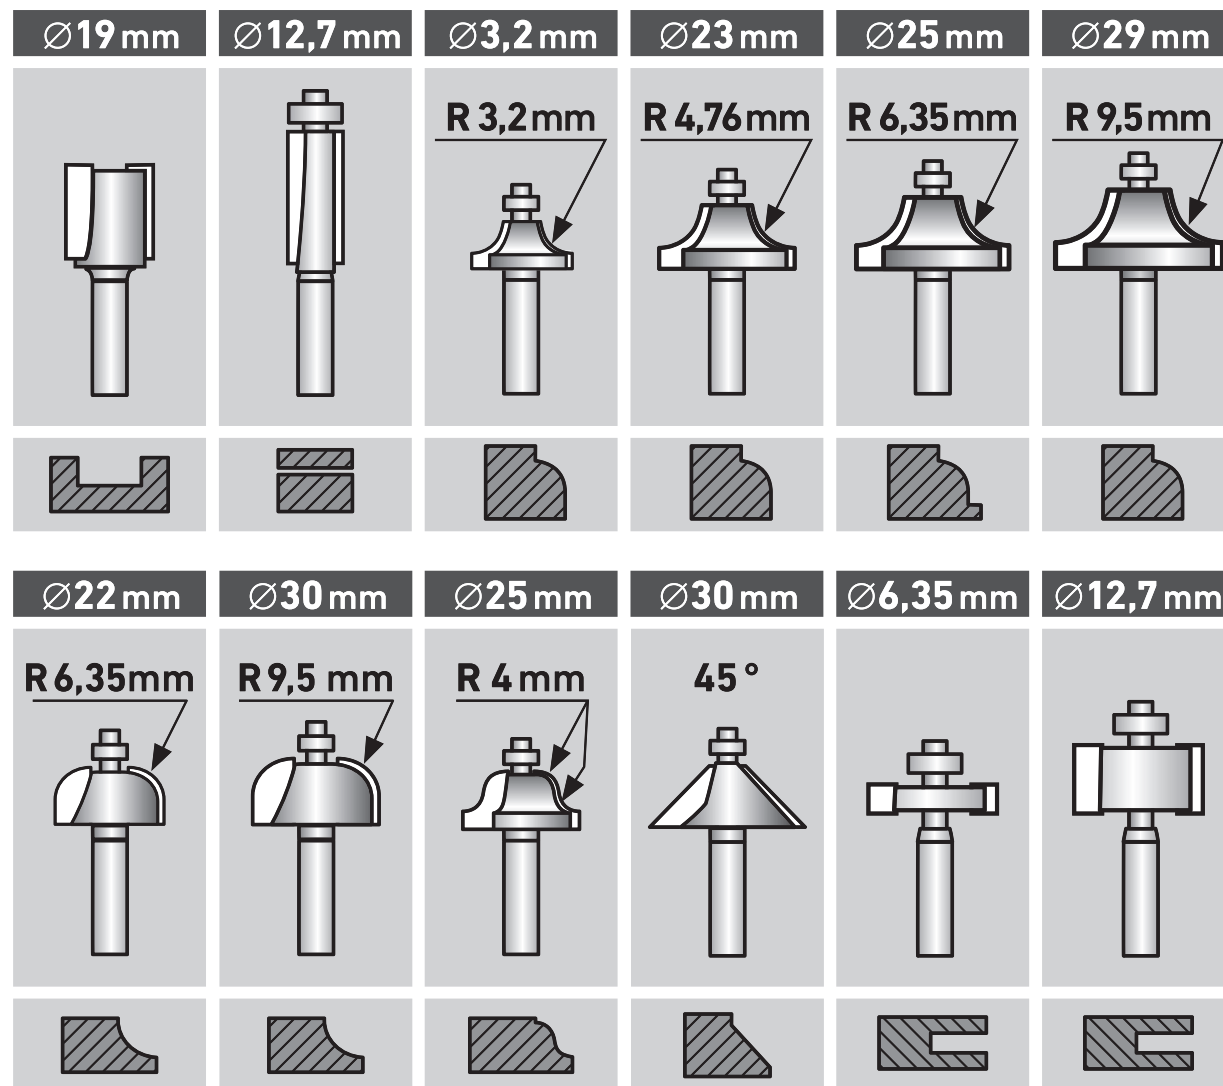

- Ⓒ E Juego de fresas de árbol 24 unidades
- Ⓒ MK Комплект изменливи глодалици 24 парчиња
- Ⓒ PL Komplet frezów chwytowych 24 pcs
- Ⓒ SRB Set sa frezamaa 24 pcs

EXTOL®
PREMIUM

Item No. 44039

24 PCS

MILLING CUTTER SET

- Ⓒ Sada stopkových fréz 24 ks
- Ⓚ Sada stopkových fréz 24 ks
- Ⓗ Felsőmaró klt. 24 db
- Ⓡ Set freze 24 buc
- Ⓓ Oberfräsersatz 24 teilig

- Ⓔ Juego de fresas de árbol 24 unidades
- ⓂⓀ Комплект изменливи глодалици 24 парчиња
- Ⓟ Komplet frezów chwytowych 24 pcs
- ⓇⓇB Set sa frezamaa 24 pcs