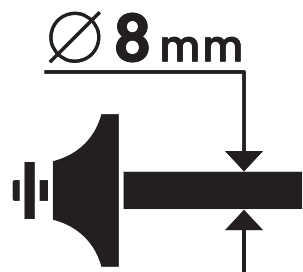

EXTOL®
PREMIUM

Item No. 44039

24 PCS

MILLING CUTTER SET

- Ⓒ Sada stopkových fréz 24 ks
- Ⓚ Sada stopkových fréz 24 ks
- Ⓗ Felsőmaró klt. 24 db
- Ⓡ Set freze 24 buc
- Ⓓ Oberfräsersatz 24 teilig